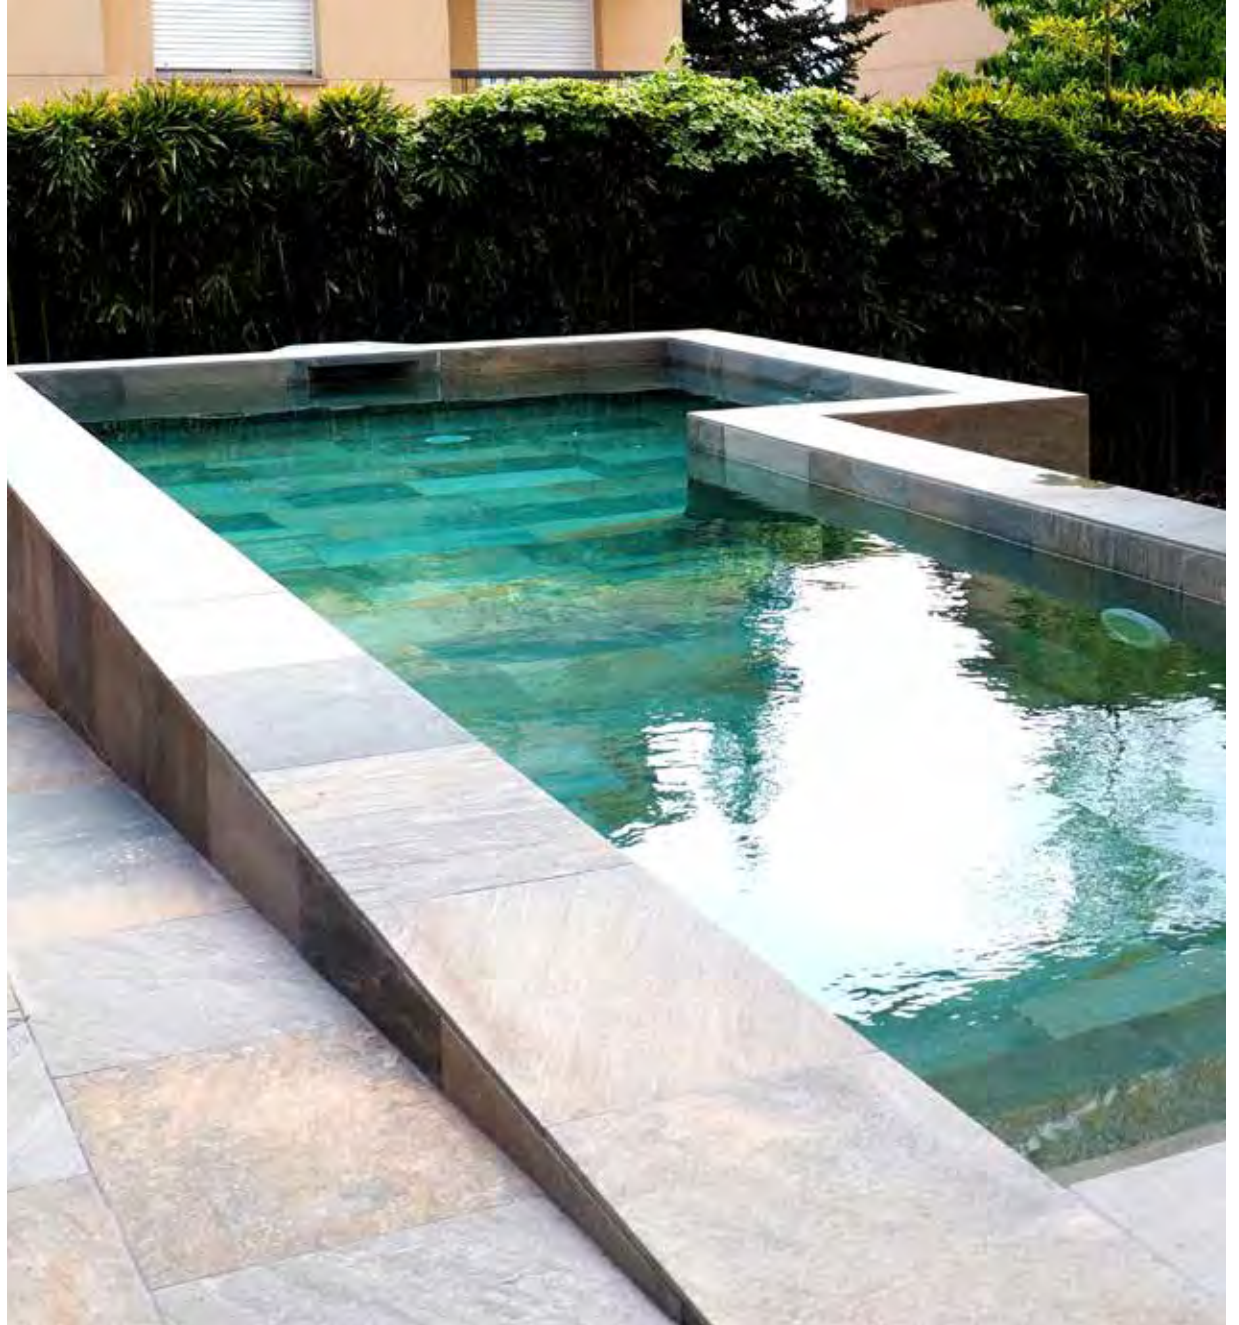

Colombia

-  **Serena Griggio** 31 x 62,6 x 0,9
-  647
-  664
-  665
-  245 CM
-  245 EC
-  L62
-  183
-  115

Serena & Pietro

Spain

Spain

Serena Mix 31 x 62,6 x 0,9 L62 E62 DL1

Spain | Aq. Oriol Casanova

Bohème Vanille anti-slip