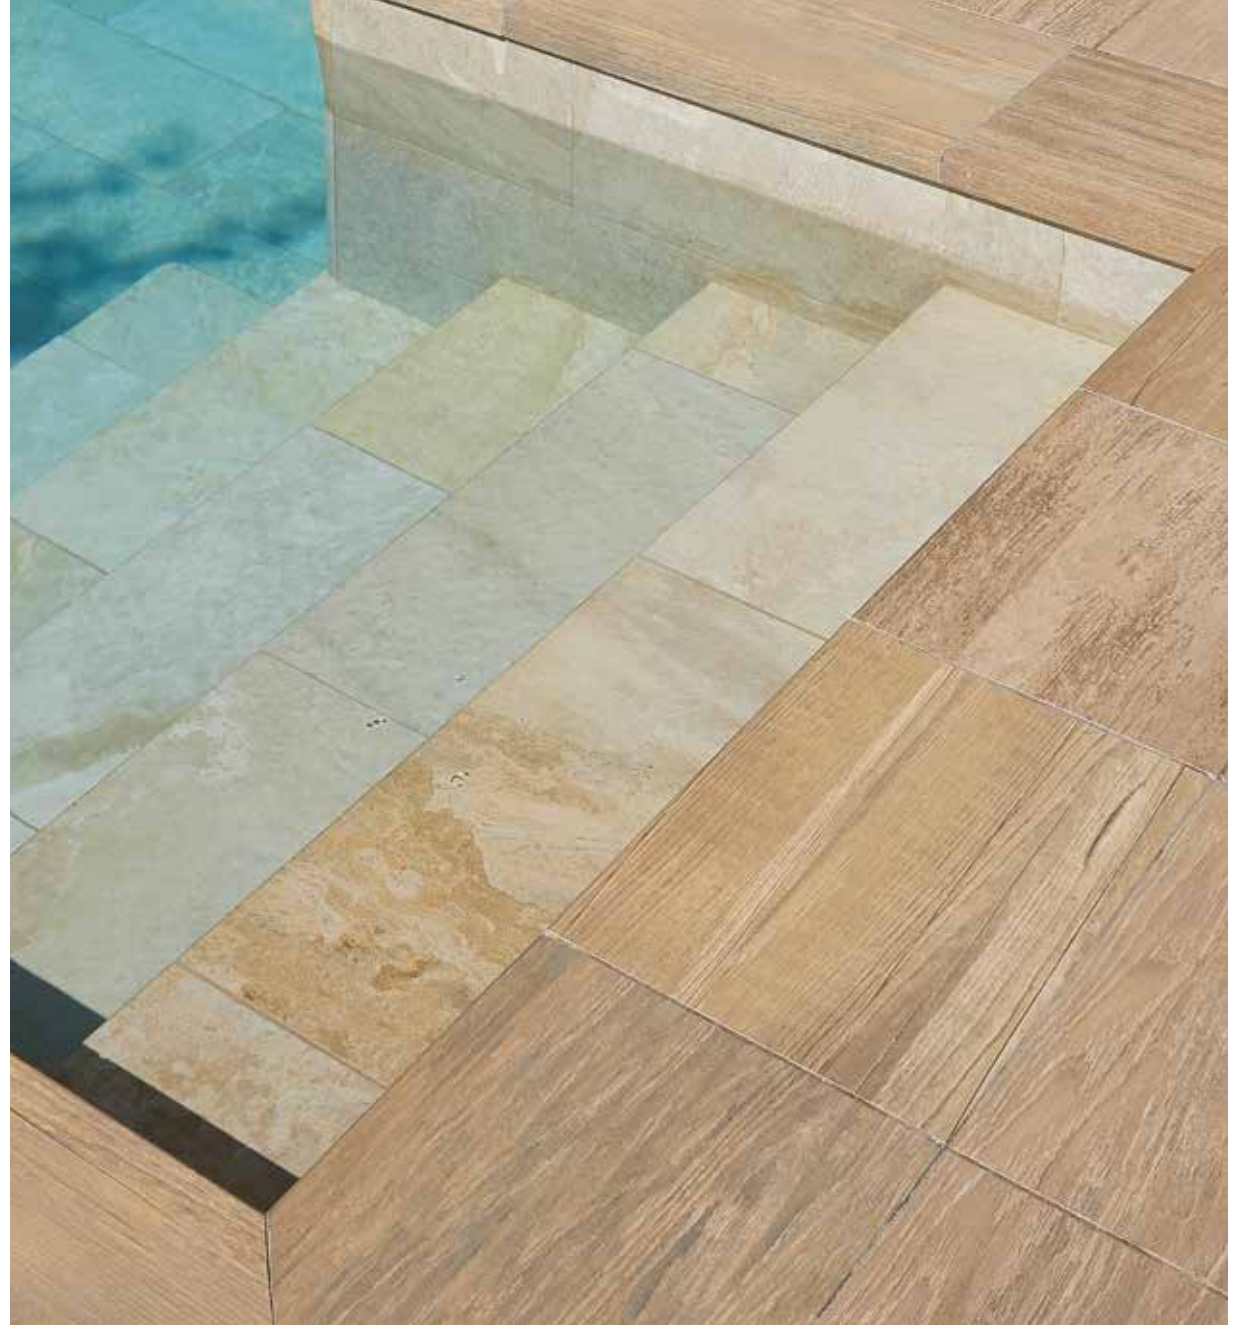

Бассейн с приподнятым переливом по периметру и со скрытым желобом для оттока, встроенным в обходную дорожку.

Spain

Stela Grey anti-slip

19,4 x 97,9 x 1

L62

Pietro Dark

l25

31 x 62,6 x 0,9