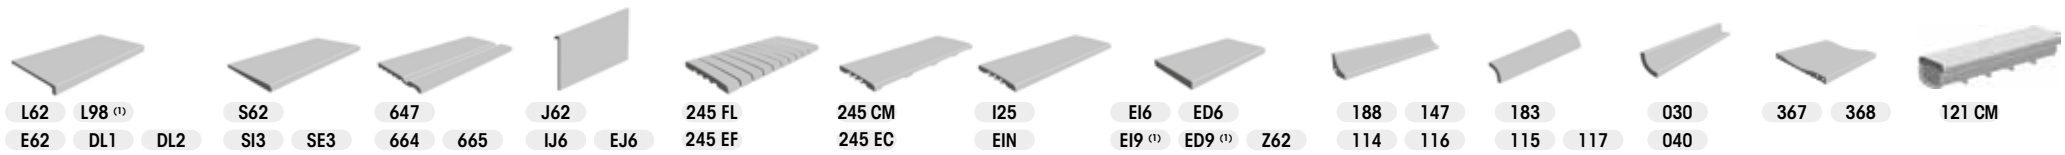

Pietro Dark
483 A

Serena

300 Anti-slip ⁽¹⁾
30,2 x 30,2 x 0,9

316 Anti-slip
31 x 62,6 x 0,9

490 Anti-slip
48,8 x 48,8 x 1

Serena Bianco
430 A

Serena Ocra
431 A

Serena Griggio
432 A