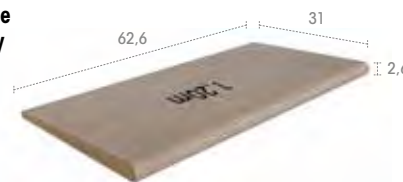

Stela White & Pietro Dark

S62 62,6 x 31 x 2,6

Alma
Bohème
Mistery
Pietro
Serena
Stela
Tao

S62 NU 62,6 x 31 x 2,6

Alma
Bohème
Mistery
Pietro
Serena
Stela
Tao

SI3 46 x 46 x 2,6

Alma
Bohème
Mistery
Pietro
Serena
Stela
Tao