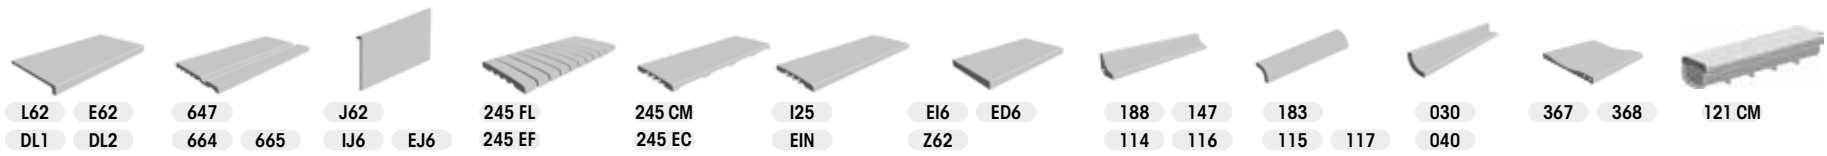

Надеемся, что наши идеи станут началом новых и замечательных проектов. Спасибо, что Вы с нами!

new! Trésor

316 Anti-slip
31 x 62,6 x 0,9

310 BH Anti-slip
31,3 x 31,3 (4,9 x 4,9 /u)

Trésor Bali
470 A

Trésor Java
471 A