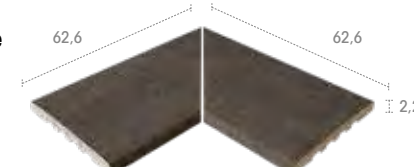

Alma
Bohème
Mistery
Pietro
Serena
Stela
Tao
Trésor