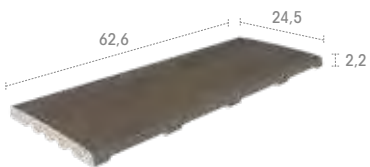

Stela Golden & Pietro White

Trésor Java & Alma Pure

Trésor Bali & Trésor Java

245 CM 62,6 x 24,5 x 2,2

Bohème
Mistery
Pietro
Serena
Tao
Trésor

I25 62,6 x 24,5 x 2,2

Alma
Bohème
Mistery
Pietro
Serena
Stela
Tao
Trésor