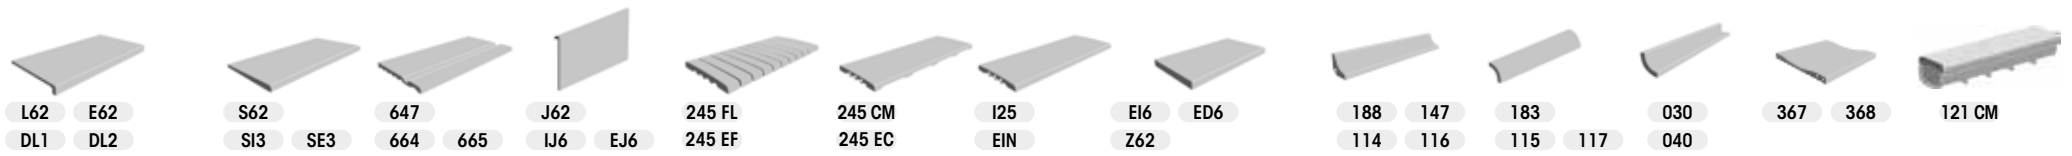

Mistry Sand
005 N / 005 A

Mystery Grey
006 N / 006 A

Mystery Blue Stone
007 N / 007 A

Tao

300 Anti-slip ⁽¹⁾
30,2 x 30,2 x 0,9

316 Liso / Anti-slip
31 x 62,6 x 0,9

Tao Beige
373 N / 373 L

Tao Brown
372 N / 372 L