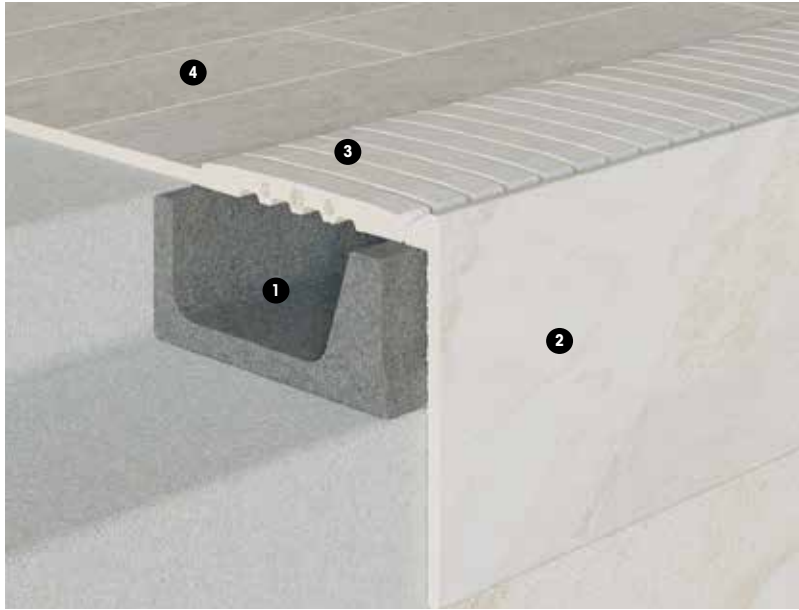

31 x 62,6 x 0,9

L62

EUA

Mystery Grey anti-slip

31 x 62,6 x 0,9

L62

E62

DL1

I25

WALDDORF
WELLNESS

WALDDORF
WELLNESS

Sistema Desbordante Slim
Ideal para playas estrechas

Slim Overflow System
Ideal for limited decking areas

Système de Débordement Slim
Idéal pour les plages étroites

Sistema a Sfiore Slim
Ideale per le zone solarium strette