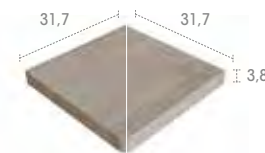

⁽¹⁾ No disponible en color Serena Mix | ⁽¹⁾ Not available in color Serena Mix | ⁽¹⁾ Pas disponible en couleur Serena Mix
⁽¹⁾ Non disponibile in colore Serena Mix | ⁽¹⁾ Não disponível na cor Serena Mix | ⁽¹⁾ Не производится в цвете Serena Mix