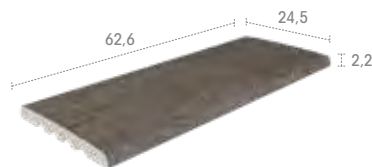

Stela Golden & Pietro White

Trésor Java & Alma Pure

Trésor Bali & Trésor Java

245 CM 62,6 x 24,5 x 2,2

Bohème
Mistery
Pietro
Serena
Tao
Trésor

I25 62,6 x 24,5 x 2,2

Alma
Bohème
Mistery
Pietro
Serena
Stela
Tao
Trésor