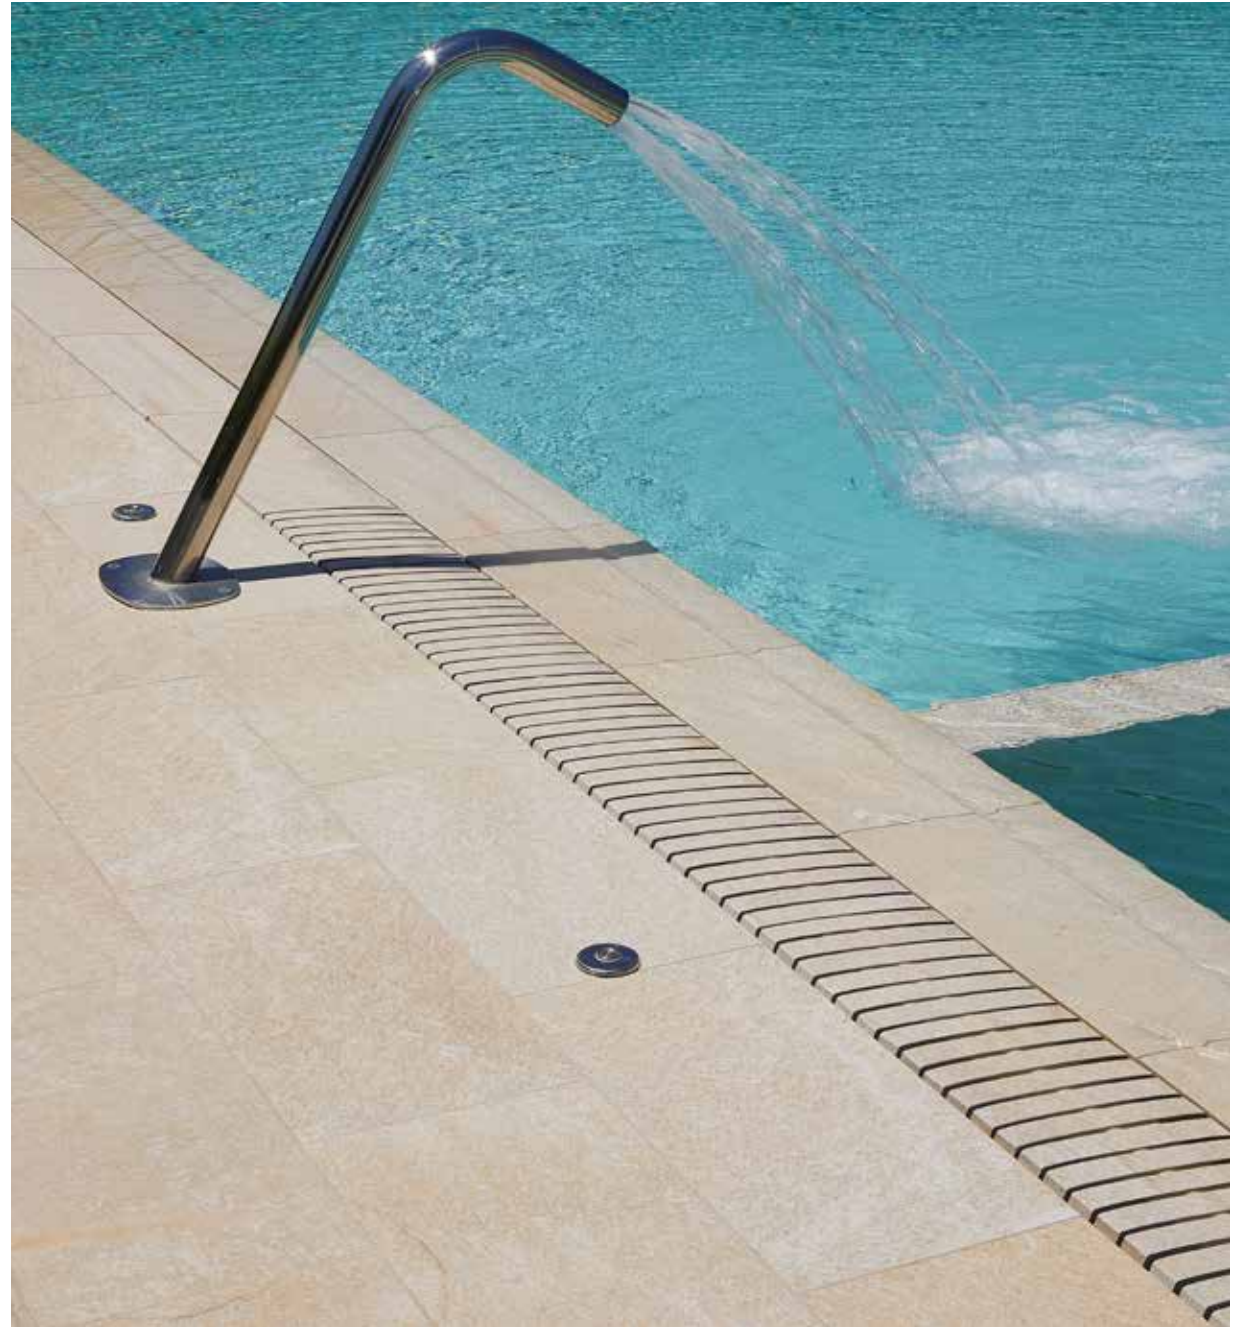

Spain | Hotel Pazo O Rial

- **Serena Ocra** 31 x 62,6 x 0,9
- 647
- 664
- 665
- 245 FL
- 245 EF
- L62
- 183
- 115