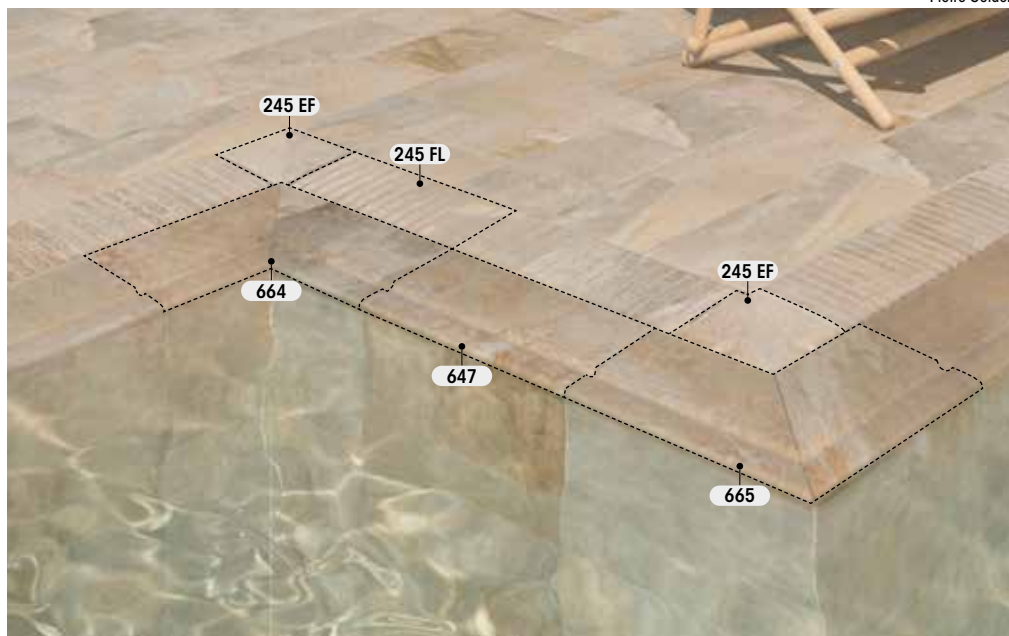

I25 62,6 x 24,5 x 2,2

Alma
Bohème
Mistery
Pietro
Serena
Stela
Tao
Trésor

EIN 62,6 x 62,6 x 2,2

Alma
Bohème
Mistery
Pietro
Serena
Stela
Tao
Trésor

Pietro Golden

Pietro Grey & Pietro White

245 FL 49,5 x 24,5 x 2,2