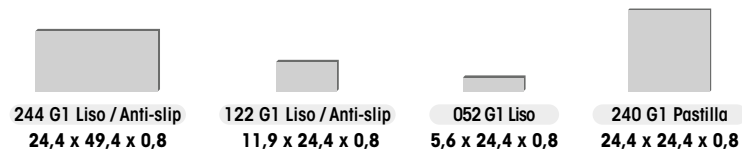

Aqua

244 G1 Liso / Anti-slip
24,4 x 49,4 x 0,8

122 G1 Liso / Anti-slip
11,9 x 24,4 x 0,8

052 G1 Liso
5,6 x 24,4 x 0,8

240 G1 Pastilla
24,4 x 24,4 x 0,8

Blanco
845 N / 845 A

Azul
841 N / 841 A

Marino
843 N / 843 A

Prusia
074 N / 074 A

Habana
072 N / 072 A

Plomo
852 N / 852 A

Oliva
071 N / 071 A

Amarillo
630 N / 630 A

Rojo N
626 N / 626 A

Indubeige pastilla
672 B

Plomo pastilla
852 B

Mosaic

Mosaico vítreo | Vitreous mosaic | Mosaïque vitrée
Mosaico vitreo | Mosaico Vítreo | Стекловидная мозаика

320 Liso / Anti-slip
33 x 33 x 0,5 [2,3 x 2,3 / u]

323 Liso / Anti-slip
33 x 33 x 0,5 [2,3 x 4,6 / u]

Blanco
845 N / 845 A

Azul
841 N / 841 A

Marino
843 N / 843 A

Ivory
411 N / 411 A

Perla
414 N / 414 A

Plomo
852 N / 852 A