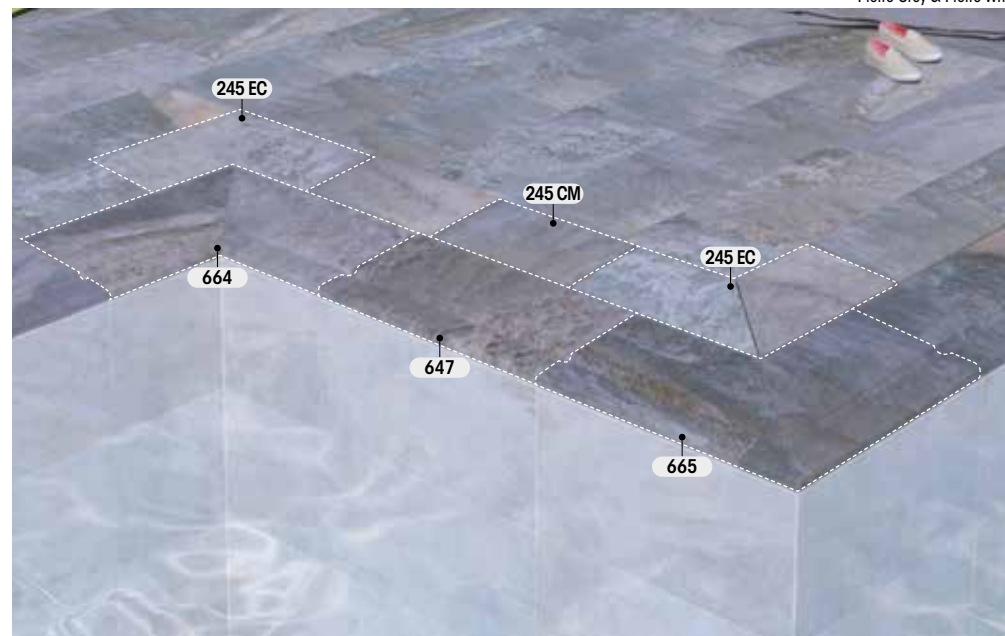

I25 62,6 x 24,5 x 2,2

Alma
Bohème
Mistery
Pietro
Serena
Stela
Tao
Trésor

EIN 62,6 x 62,6 x 2,2

Alma
Bohème
Mistery
Pietro
Serena
Stela
Tao
Trésor

Pietro Golden

Pietro Grey & Pietro White

245 FL 49,5 x 24,5 x 2,2