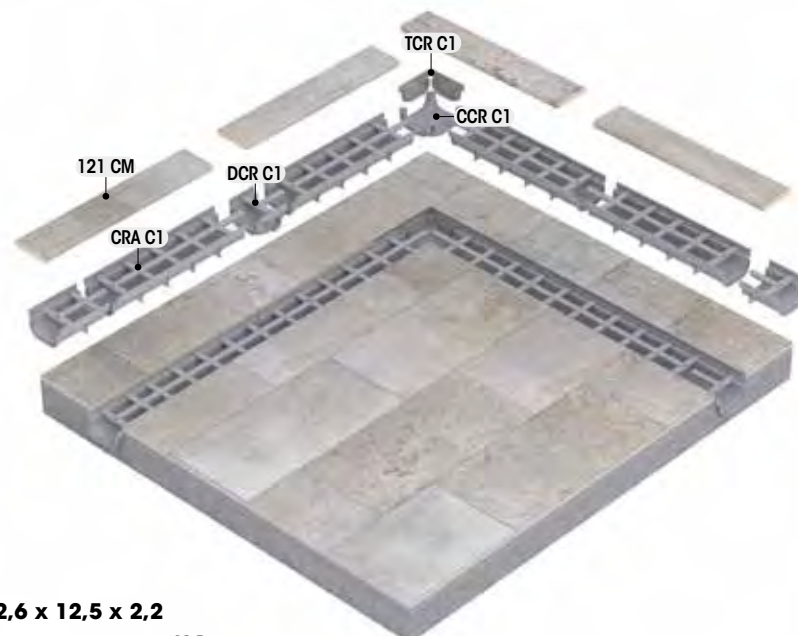

У этих двух деталей на одном конце прямой угол 90°, а на другом - кривая с радиусом 4 см.

CANALETAS | SHALLOW CHANNEL | GOULOTTES | CANALINE | CALHAS | КАНАЛЫ

Pietro Golden

Alma Pure

new!

121 CM 62,6 x 12,5 x 2,2