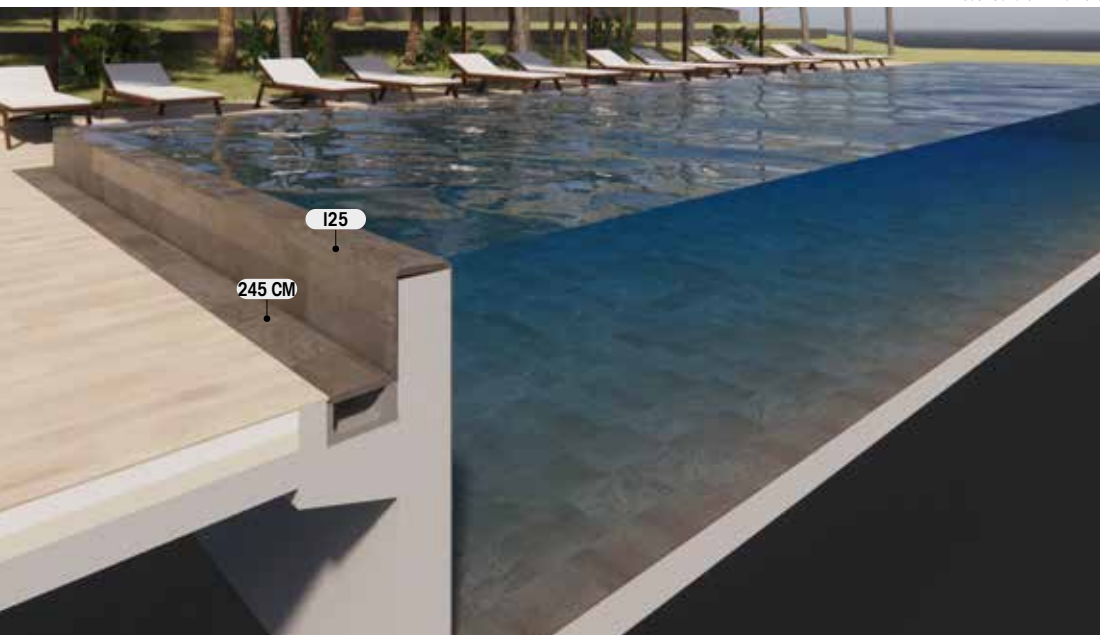

245 CM 62,6 x 24,5 x 2,2

I25 62,6 x 24,5 x 2,2