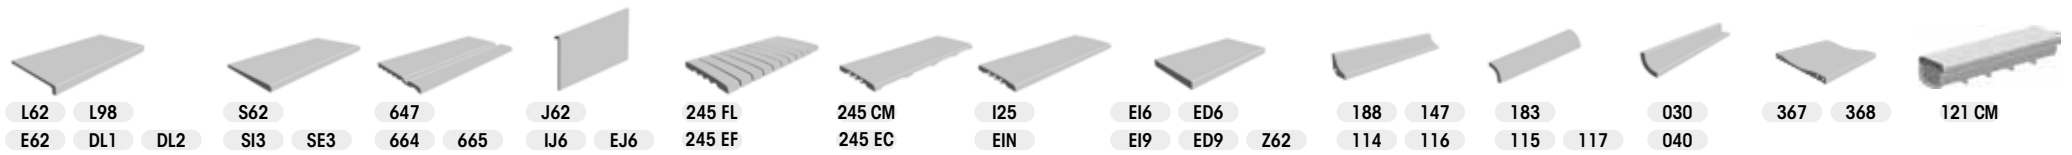

Mystery Grey
006 N / 006 A