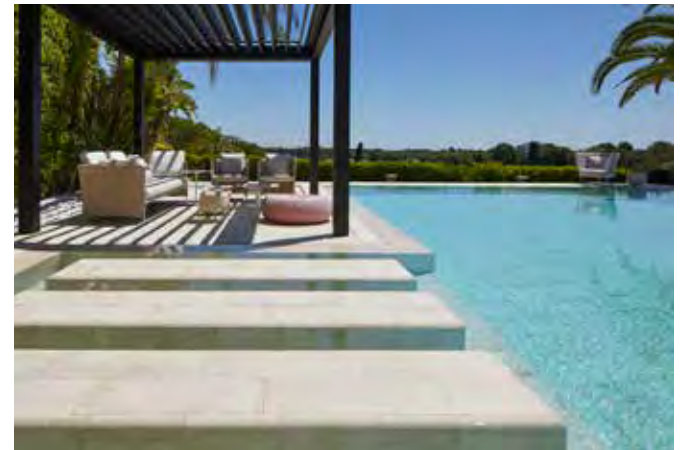

Colombia

-  **Serena Griggio** 31 x 62,6 x 0,9
-  647
-  664
-  665
-  245 CM
-  245 EC
-  L62
-  183
-  115

Serena & Pietro

Spain

Spain

Serena Mix 31 x 62,6 x 0,9 L62 E62 DL1

Spain | Aq. Oriol Casanova

Bohème Vanille anti-slip