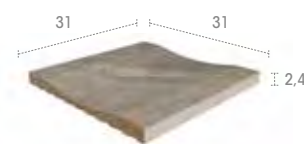

Alma
Bohème
Lovely
Mistry
Pietro
Serena
Stela
Tao
Trésor

121 CM
62,6 x 12,5 x 2,2

CRA C1
50 x 13 x 7,5

CCR C1

TCR C1

DCR C1

367 31 x 31 x 2,4

Alma
Bohème
Mistry
Pietro
Serena
Stela
Tao
Trésor