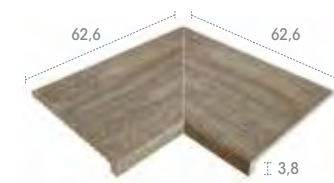

Alma
Bohème
Mistery
Pietro
Serena
Stela
Tao
Trésor

L98 97,9 x 31,7 x 3,8

Alma
Bohème
Mistery
Pietro
Serena ⁽¹⁾
Stela

E62 62,6 x 62,6 x 3,8

Alma
Bohème
Mistery
Pietro
Serena
Stela
Tao
Trésor

DL1 31,7 x 31,7 x 3,8