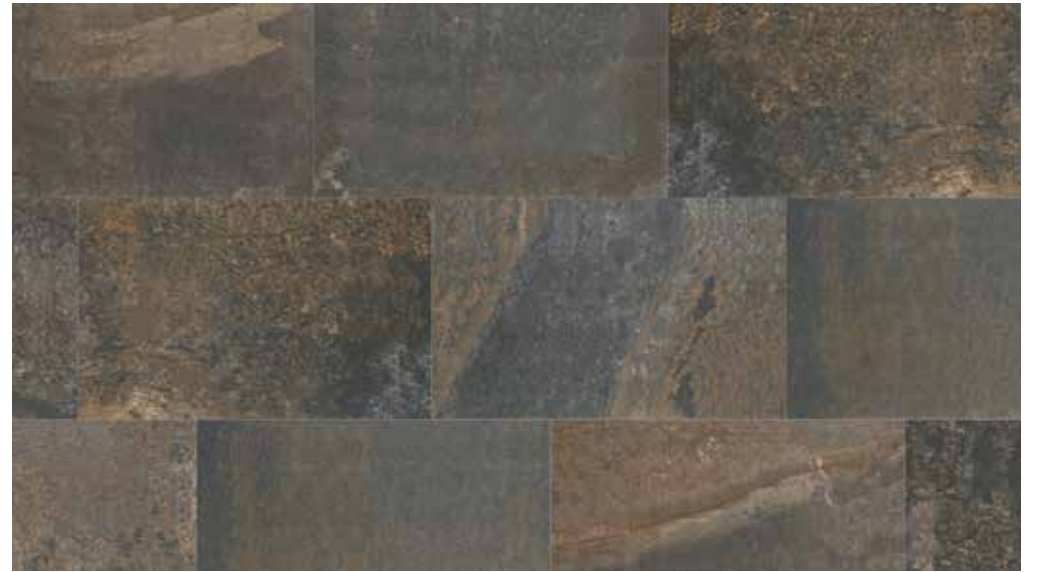

316 Anti-slip
31 x 62,6 x 0,9

50M Anti-slip
48,8 x 97,9 x 1

490 Anti-slip
48,8 x 48,8 x 1

Pietro White

480 A

Pietro Golden

481 A

Pietro Grey
482 A