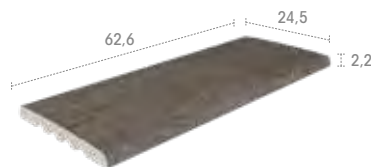

Alma
Bohème
Mistery
Pietro
Serena
Stela
Tao
Trésor