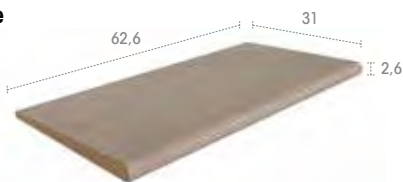

S62 62,6 x 31 x 2,6

Alma
Bohème
Mistery
Pietro
Serena
Stela
Tao