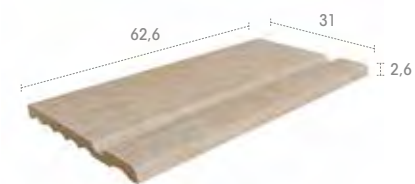

SE3 31 x 31 x 2,6

Alma
Bohème
Mistery
Pietro
Serena
Stela
Tao

Mistery Grey

Serena Ocra

647 62,6 x 31 x 2,6

Bohème
Mistery
Pietro
Serena
Tao
Trésor

664 62,6 x 62,6 x 2,6

Bohème
Mistery
Pietro
Serena
Tao
Trésor