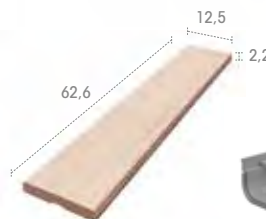

121 CM 62,6 x 12,5 x 2,2

Alma
Bohème
Lovely
Mistry
Pietro
Serena
Stela
Tao
Trésor