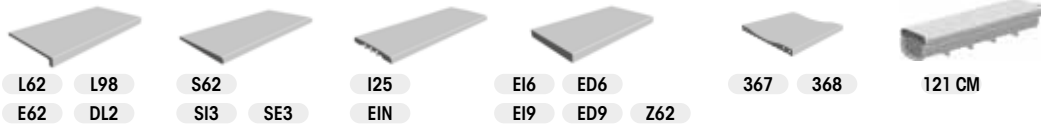

Stela

199 Liso / Anti-slip
19,4 x 97,9 x 1

Stela White
490 N / 490 A

Stela Golden
491 N / 491 A

Stela Grey
492 N / 492 A

Stela Dark
493 N / 493 A

Pietro

300 Anti-slip ⁽¹⁾
30,2 x 30,2 x 0,9

316 Anti-slip
31 x 62,6 x 0,9

50M Anti-slip
48,8 x 97,9 x 1

490 Anti-slip
48,8 x 48,8 x 1

Pietro White

480 A

Pietro Golden

481 A

Pietro Grey
482 A