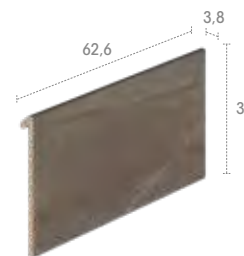

Bohème
Mistery
Pietro
Serena
Tao
Trésor

Trésor Bali & Trésor Java

J62 62,6 x 31 x 3,8

Bohème
Mistery
Pietro
Serena
Tao
Trésor

IJ6 31 x 31 x 31

Bohème
Mistery
Pietro
Serena
Tao
Trésor

EJ6 62,6 x 62,6 x 31

Bohème
Mistery
Pietro
Serena
Tao
Trésor