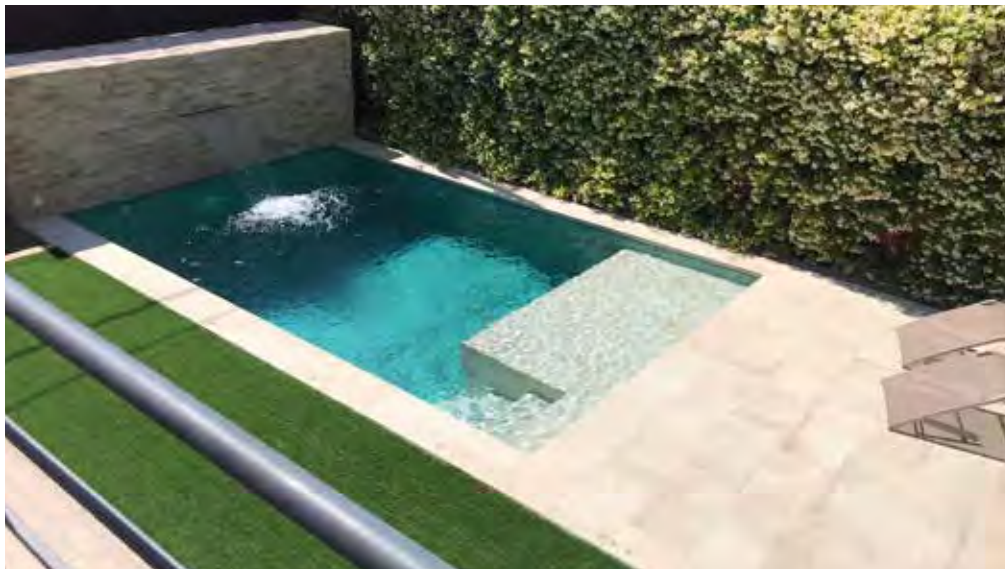

Bohème Brune

422 N / 422 A