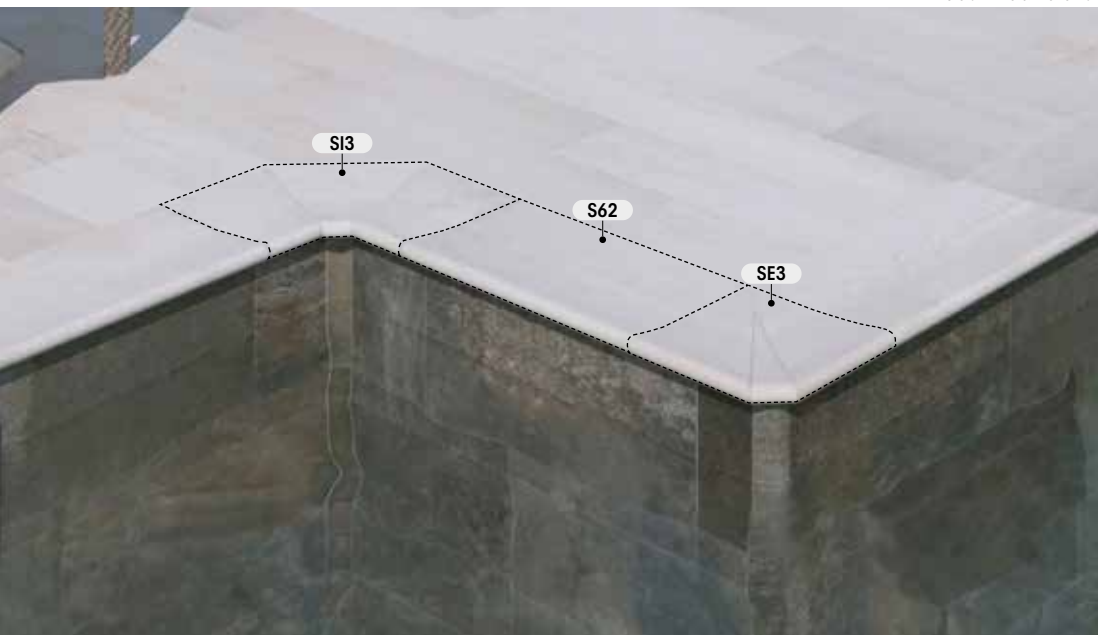

Mistery Grey

Stela White & Pietro Dark