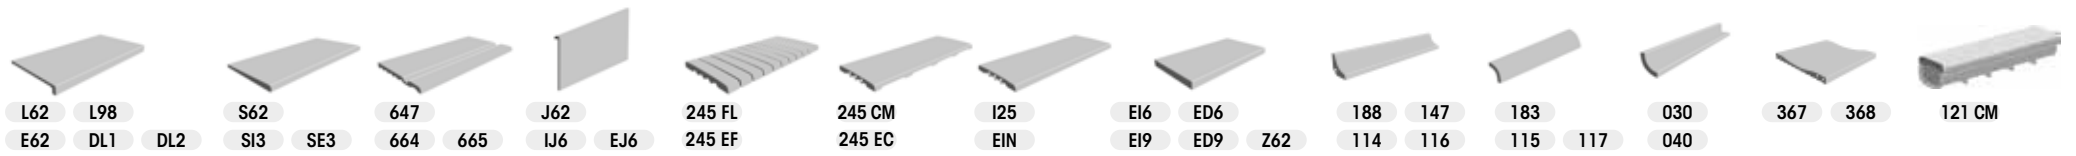

316 Anti-slip
31 x 62,6 x 0,9

50M Anti-slip
48,8 x 97,9 x 1

490 Anti-slip
48,8 x 48,8 x 1

Pietro White

480 A

Pietro Golden

481 A

Pietro Grey
482 A

Pietro Dark
483 A

Serena

300 Anti-slip ⁽¹⁾
30,2 x 30,2 x 0,9

316 Anti-slip
31 x 62,6 x 0,9

490 Anti-slip
48,8 x 48,8 x 1

Serena Bianco
430 A

Serena Ocra
431 A

Serena Griggio
432 A