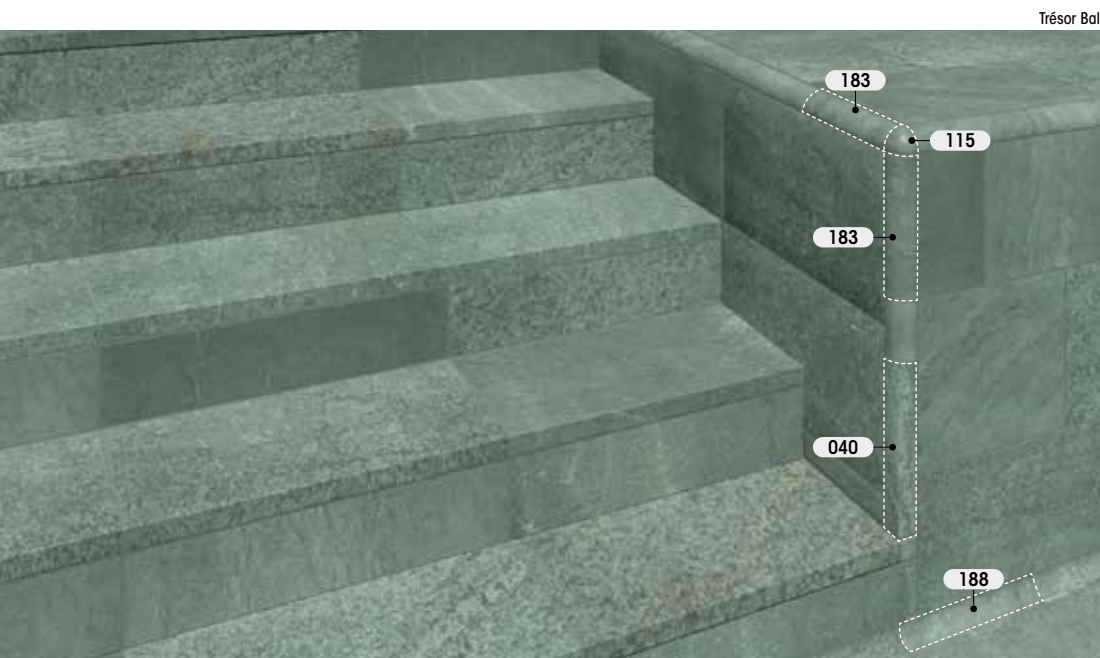

Bohème
Mistry
Pietro
Serena
Tao
Trésor

245 EF 26,6 x 26,6 x 2,2

Bohème
Mistry
Pietro
Serena
Tao
Trésor

245 CM 62,6 x 24,5 x 2,2

Bohème
Mistry
Pietro
Serena
Tao
Trésor

245 EC 62,6 x 62,6 x 2,2

Bohème
Mistry
Pietro
Serena
Tao
Trésor