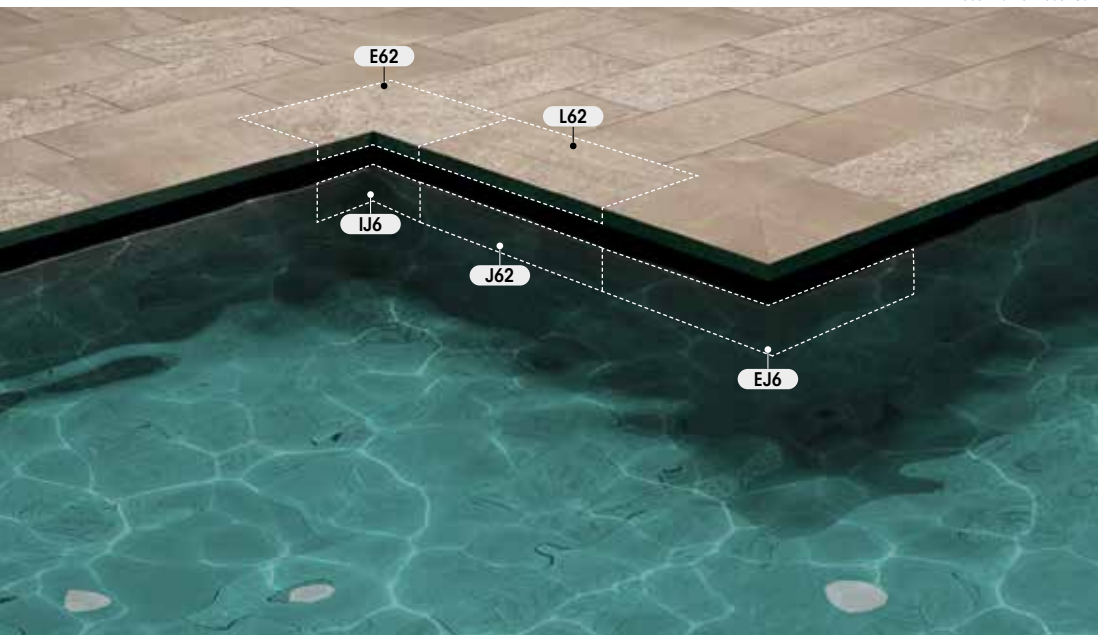

Stela Golden & Pietro White

J62 62,6 x 31 x 3,8

Bohème
Mistery
Pietro
Serena
Tao
Trésor