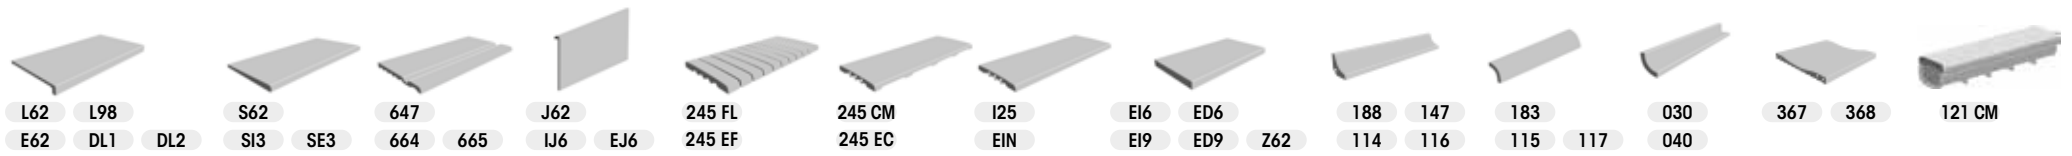

Bohème

- 
300 Anti-slip ⁽¹⁾
30,2 x 30,2 x 0,9
- 
316 Liso / Anti-slip
31 x 62,6 x 0,9
- 
490 Liso / Anti-slip
48,8 x 48,8 x 1

Bohème Vanille

420 N / 420 A

Bohème Brune

422 N / 422 A

Bohème Glacé

421 N / 421 A