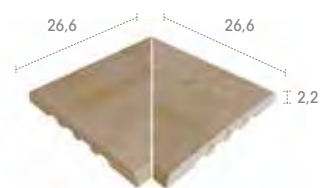

Bohème
Mistry
Pietro
Serena
Tao
Trésor