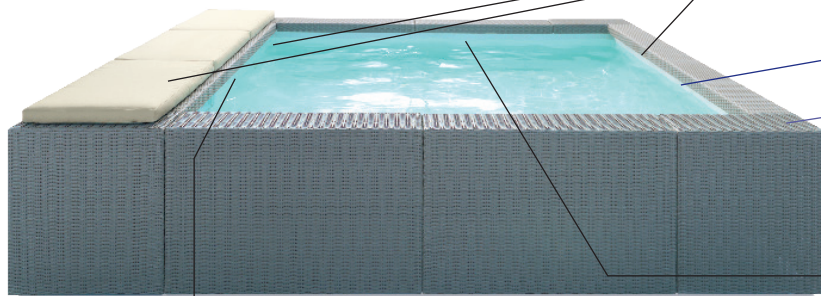

Playa jastuk (opcionalno):

Završna obrada Nautical Sky tkanine u više boja.

natural - N

svjetlo tirkizno zelena - W

smeđa - B

siva - G

Vanjski paneli:

Ručno tkano vlakno.

natural - N

svijetlo tirkizno zelena - W

smeđa - B

siva - G

Vanjski paneli:

Ručno tkano vlakno

Izotermički prekrivač

Laghetto bijela - BI

Siva - GR

Folija:

Bijela - BI

LED reflektor: reflektor visoke svjetline

Opis	Dimenzije (Š x D x V) cm	Unutarnje dimenzije (Š x D x V) cm	Volumen vode u L	Dimenzije pakiranja	Ukupna masa u Kg	Br. paleta	Boja modela	Laghetto šifra	Šifra	Cijena
Verzija grijanje i mjehurići Playa 1 - 220 x 220. STRUKTURA - BIJELA FOLIJA - SUSTAV FILTRACIJE - GRIJANJE I HIDROMASAŽA SA ZRAKOM - LED RASVJETA - IZOTERMIČKI PREKRIVAČ - PLETENI PANELI	220x220x70	180x140x55	1200	80x230x h150	172	1	PLAYA1 BIJELA	KITDVPLARB-1BIB1IG	67343	9.531,00
							PLAYA1 SIVA	KITDVPLARB-1BIGR1G	69352	9.531,00
Verzija grijanje i mjehurići Playa 2 - 320 x 220. STRUKTURA - BIJELA FOLIJA - SUSTAV FILTRACIJE - GRIJANJE I HIDROMASAŽA SA ZRAKOM - LED RASVJETA - IZOTERMIČKI PREKRIVAČ - PLETENI PANELI	220x320x70	180x240x55	2000	80x230x h180	198	1	PLAYA2 BIJELA	KITDVPLARB-2BIB1IG	67345	10.627,00
							PLAYA2 SIVA	KITDVPLARB-2BIGR1G	69354	10.627,00
Verzija grijanje i mjehurići Playa 3 - 420 x 220. STRUKTURA - BIJELA FOLIJA - SUSTAV FILTRACIJE - GRIJANJE I HIDROMASAŽA SA ZRAKOM - LED RASVJETA - IZOTERMIČKI PREKRIVAČ - PLETENI PANELI	220x420x70	180x340x55	3000	80x230x h180	213	1	PLAYA3 BIJELA	KITDVPLARB-3BIB1IG	69363	11.763,00
							PLAYA3 SIVA	KITDVPLARB-3BIGR1G	69364	11.763,00